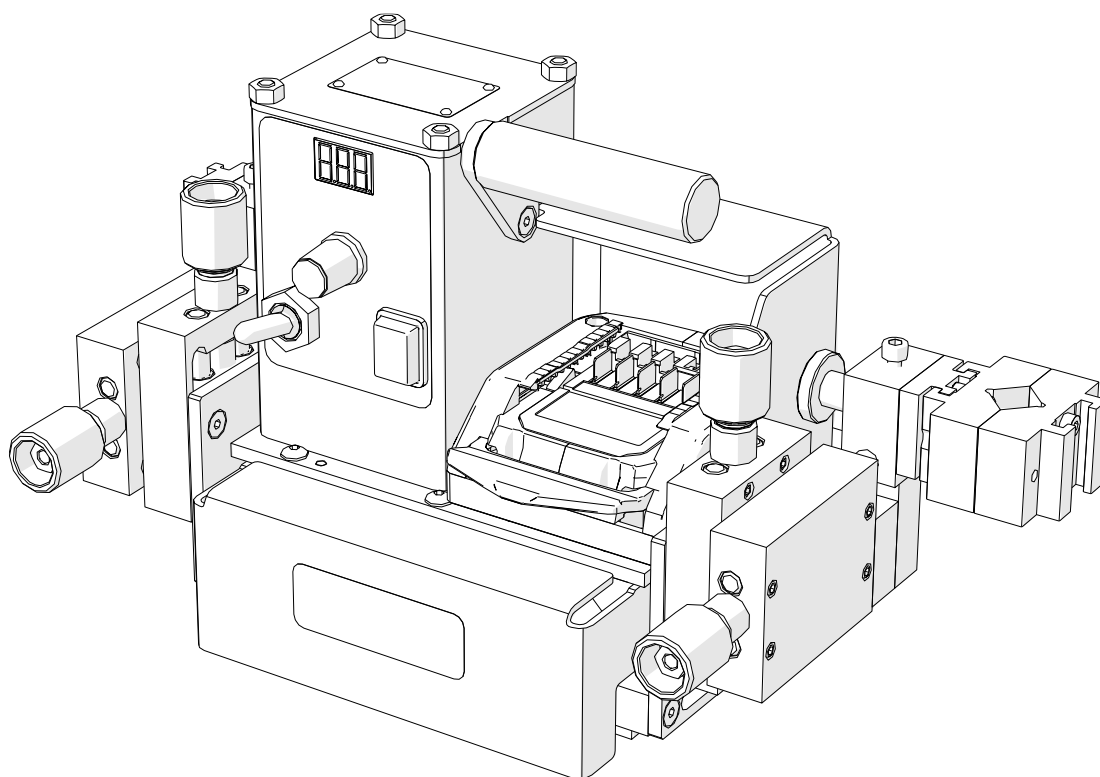

Lista części

Mini Spider

ul. Bażancja 43, 02-892 Warszawa

Tel.: (+48) 22 894 55 00

www.zalco.pl e-mail: serwis@zalco.pl

POZ.	KOD TOWARU	NAZWA TOWARU	ILOŚĆ
1	LDW-0738-10-00-30-0	Ładowarka akumulatorowa ASC 145 EU	1
2	AKM-0738-10-00-01-0	Akumulator LiHD 18V – 4.0 Ah Promotech	1
3	KLC-000007	Klucz trzpieniowy 6-kt. s=4	1
4	KLC-000006	Klucz trzpieniowy 6-kt. s=3	1
5	ZST-0655-09-00-00-0	Zestaw bloków magnesów	1
6	PDT-0526-21-00-00-0	Podtrzymka przewodów	1
7	KST-0466-43-04-00-0	Kostka zaciskowa	1
8	RKJ-000036	Rękojeść nastawna GN 300-45-M6-32-SW	2

POZ.	KOD TOWARU	NAZWA TOWARU	ILOŚĆ
1	WKR-000566	Wkręt do tworzywu 3x14	4
2	NKR-000017	Nakrętka 6-kt. M6	4
3	PKR-0735-02-04-00-0	Pokrywka	1
4	WSP-0735-02-03-00-0	Wspornik sterownika	4
5	RKJ-0735-02-02-01-0	Rączka kpl	1
6	NKR-000016	Nakrętka 6-kt. M5	2
7	WKR-000136	Wkręt z łb. stoż. z wgl. 6-kt. M5x16	8
8	TLJ-000110	Tulejka montażowa 6-kt. – M3x8	8
9	MDL-0735-80-01-00-0	Moduł sterownika	1

POZ.	KOD TOWARU	NAZWA TOWARU	ILOŚĆ
63	ZSP-0270-11-00-00-0	Zespół płyty korpusu	1
64	NPR-0270-14-00-00-0	Naprężacz pasa kpl.	1
65	SPR-0270-11-05-00-0	Sprężyna 0,9x4x25	2
66	PAS-000003	Pasek zębaty	1
67	KRP-0735-01-01-00-0	Korpus	1
68	OSL-0735-03-01-00-0	Ośłona dolna	1
69	OSL-0735-03-02-00-0	Ośłona górna	1
70	WKR-000096	Wkręt z łb. Grzybkowym, gn.6kt. M5x10	10
71	GNZ-0734-01-05-00-0	Gniazdo baterii kpl.	1
	WZK-0735-02-05-00-0	Wiązka niazda baterii	1

POZ.	KOD TOWARU	NAZWA TOWARU	ILOŚĆ
1	NKR-000017	Nakrętka 6-kt. M6	2
2	PDK-000021	Podkładka okrągła dokładna 6,4	2
3	PKT-0247-01-05-00-0	Pokrętło	2
4	SPR-000010	Sprężyna talerzowa 6,2x12,5x0	2
5	PDK-000020	Podkładka okrągła dokładna 6,4	4
6	TLJ-0247-01-04-00-0	Tuleja	2
7	WKR-000026	Wkręt docisk. z gn. 6-kt. i końc. pł. M5x8	8