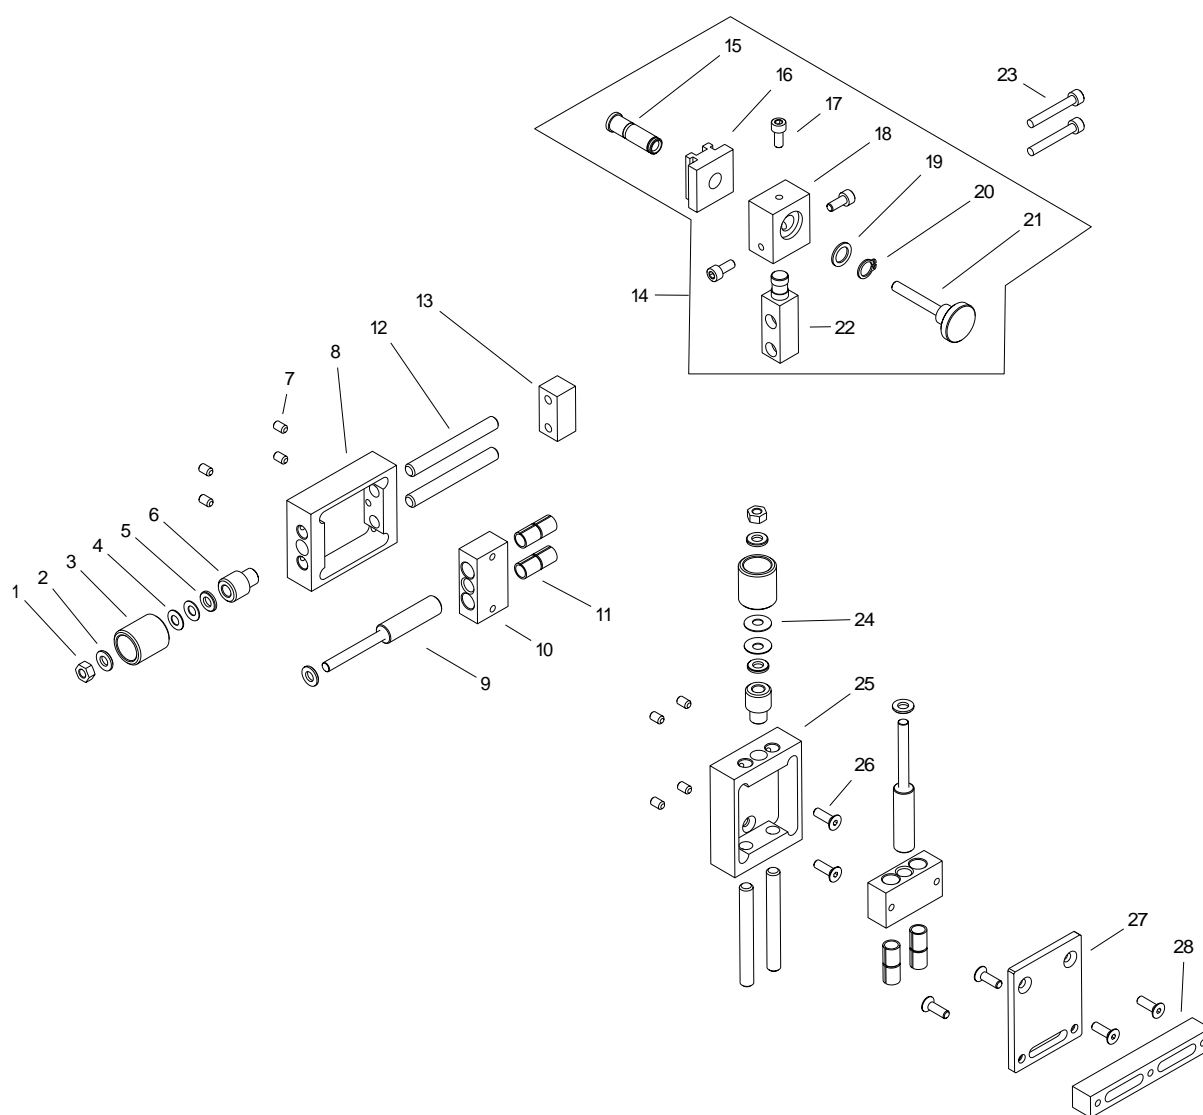

Lista części

Mini Spider

ul. Bażancja 43, 02-892 Warszawa

Tel.: (+48) 22 894 55 00

www.zalco.pl e-mail: serwis@zalco.pl

POZ.	KOD TOWARU	NAZWA TOWARU	ILOŚĆ
1	LDW-0738-10-00-30-0	Ładowarka akumulatorowa ASC 145 EU	1
2	AKM-0738-10-00-01-0	Akumulator LiHD 18V – 4.0 Ah Promotech	1
3	KLC-000007	Klucz trzpieniowy 6-kt. s=4	1
4	KLC-000006	Klucz trzpieniowy 6-kt. s=3	1
5	ZST-0655-09-00-00-0	Zestaw bloków magnesów	1
6	PDT-0526-21-00-00-0	Podtrzymka przewodów	1
7	KST-0466-43-04-00-0	Kostka zaciskowa	1
8	RKJ-000036	Rękojeść nastawna GN 300-45-M6-32-SW	2

POZ.	KOD TOWARU	NAZWA TOWARU	ILOŚĆ
1	WKR-000566	Wkręt do tworzywu 3x14	4
2	NKR-000017	Nakrętka 6-kt. M6	4
3	PKR-0735-02-04-00-0	Pokrywka	1
4	WSP-0735-02-03-00-0	Wspornik sterownika	4
5	RKJ-0735-02-02-01-0	Rączka kpl	1
6	NKR-000016	Nakrętka 6-kt. M5	2
7	WKR-000136	Wkręt z łb. stoż. z wgl. 6-kt. M5x16	8
8	TLJ-000110	Tulejka montażowa 6-kt. – M3x8	8
9	MDL-0735-80-01-00-0	Moduł sterownika	1

POZ.	KOD TOWARU	NAZWA TOWARU	ILOŚĆ
1	NKR-000017	Nakrętka 6-kt. M6	2
2	PDK-000021	Podkładka okrągła dokładna 6,4	2
3	PKT-0247-01-05-00-0	Pokrętło	2
4	SPR-000010	Sprężyna talerzowa 6,2x12,5x0	2
5	PDK-000020	Podkładka okrągła dokładna 6,4	4
6	TLJ-0247-01-04-00-0	Tuleja	2
7	WKR-000026	Wkręt docisk. z gn. 6-kt. i końc. pł. M5x8	8

POZ.	KOD TOWARU	NAZWA TOWARU	ILOŚĆ
1	NKR-000017	Nakrętka 6-kt. M6	2
2	PDK-000021	Podkładka okrągła dokładna 6,4	2
3	PKT-0247-01-05-00-0	Pokrętło	2
4	SPR-000012	Sprężyna talerzowa 8,2x16x0,6	2
5	TLJ-0247-01-04-00-0	Tuleja	2