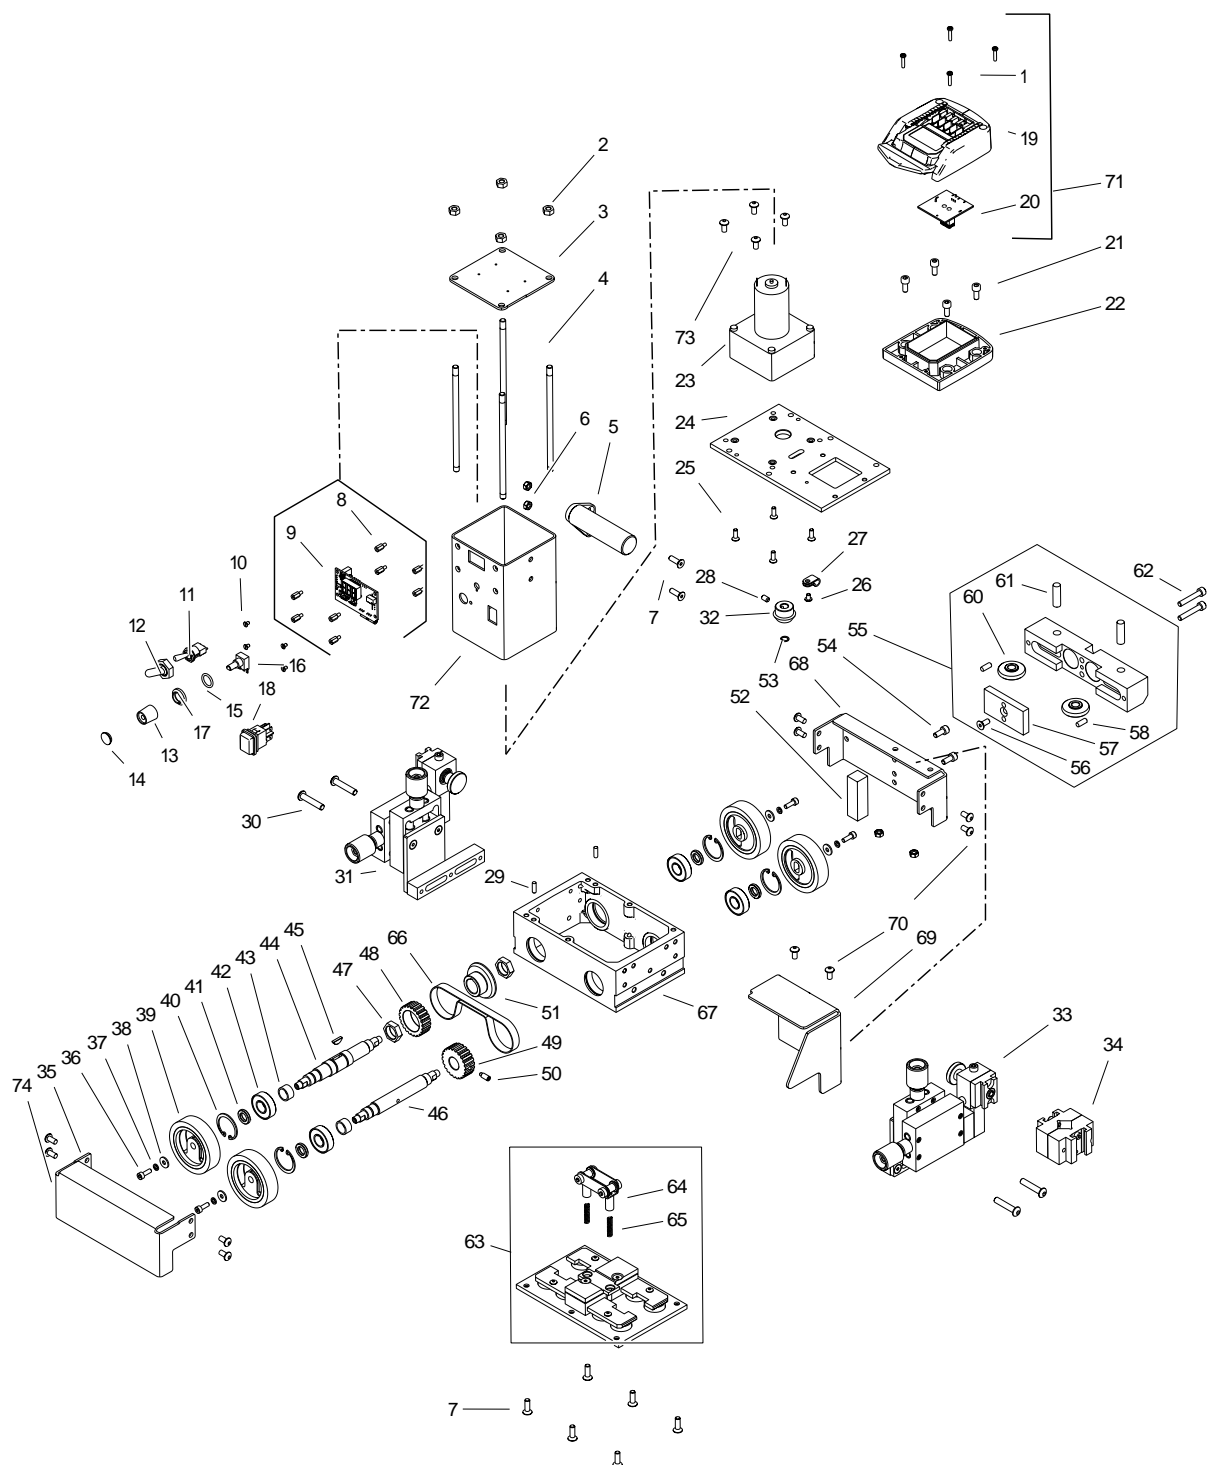

Lista części

Mini Spider

ul. Bażancja 43, 02-892 Warszawa

Tel.: (+48) 22 894 55 00

www.zalco.pl e-mail: serwis@zalco.pl

POZ.	KOD TOWARU	NAZWA TOWARU	ILOŚĆ
1	LDW-0738-10-00-30-0	Ładowarka akumulatorowa ASC 145 EU	1
2	AKM-0738-10-00-01-0	Akumulator LiHD 18V – 4.0 Ah Promotech	1
3	KLC-000007	Klucz trzpieniowy 6-kt. s=4	1
4	KLC-000006	Klucz trzpieniowy 6-kt. s=3	1
5	ZST-0655-09-00-00-0	Zestaw bloków magnesów	1
6	PDT-0526-21-00-00-0	Podtrzymka przewodów	1
7	KST-0466-43-04-00-0	Kostka zaciskowa	1
8	RKJ-000036	Rękojeść nastawna GN 300-45-M6-32-SW	2

POZ.	KOD TOWARU	NAZWA TOWARU	ILOŚĆ
1	WKR-000566	Wkręt do tworzywu 3x14	4
2	NKR-000017	Nakrętka 6-kt. M6	4
3	PKR-0735-02-04-00-0	Pokrywka	1
4	WSP-0735-02-03-00-0	Wspornik sterownika	4
5	RKJ-0735-02-02-01-0	Rączka kpl	1
6	NKR-000016	Nakrętka 6-kt. M5	2
7	WKR-000136	Wkręt z łb. stoż. z wgl. 6-kt. M5x16	8
8	TLJ-000110	Tulejka montażowa 6-kt. – M3x8	8
9	MDL-0735-80-01-00-0	Moduł sterownika	1

POZ.	KOD TOWARU	NAZWA TOWARU	ILOŚĆ
1	NKR-000017	Nakrętka 6-kt. M6	2
2	PDK-000021	Podkładka okrągła dokładna 6,4	2
3	PKT-0247-01-05-00-0	Pokrętło	2
4	SPR-000010	Sprężyna talerzowa 6,2x12,5x0	2
5	PDK-000020	Podkładka okrągła dokładna 6,4	4
6	TLJ-0247-01-04-00-0	Tuleja	2
7	WKR-000026	Wkręt docisk. z gn. 6-kt. i końc. pł. M5x8	8

POZ.	KOD TOWARU	NAZWA TOWARU	ILOŚĆ
1	NKR-000017	Nakrętka 6-kt. M6	2
2	PDK-000021	Podkładka okrągła dokładna 6,4	2
3	PKT-0247-01-05-00-0	Pokrętło	2
4	SPR-000012	Sprężyna talerzowa 8,2x16x0,6	2
5	TLJ-0247-01-04-00-0	Tuleja	2