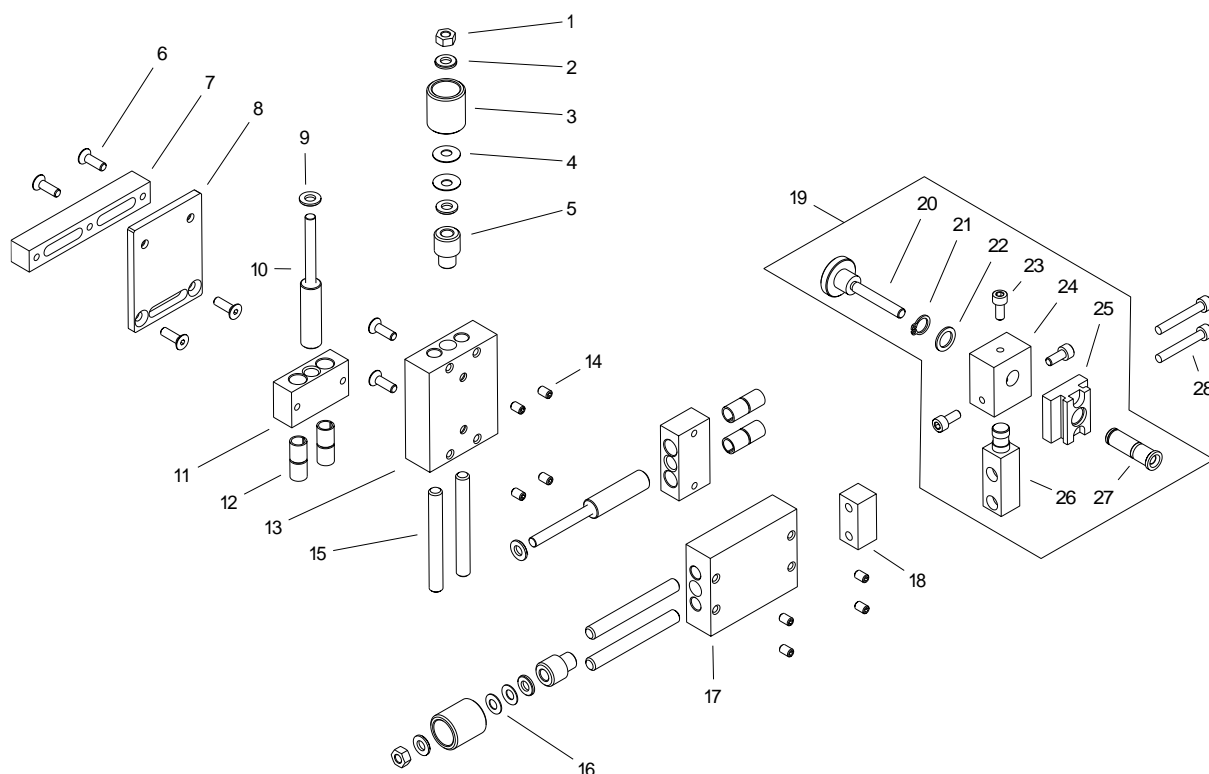

POZ.	KOD TOWARU	NAZWA TOWARU	ILOŚĆ
8	KRP-0340-02-01-11-0	Korpus prowadnicy I	1
9	SRB-0340-02-01-20-0	Śruba kpl.	2
10	KST-0340-02-01-13-0	Kostka przesuwu kpl.	2
11	TLJ-000048	Tulejka ślizgowa 8x10x12	8
12	KLK-000075	Kołek walcowy 8n6x70	4
13	SLP-0270-05-03-00-0	Słupek dystansowy	1
14	UCW-0655-03-02-00-0	Uchwyt palnika kpl.	1
15	TLJ-0246-05-04-00-0	Tulejka	1
16	KST-0246-05-03-00-1	Kostka obrotowa	1
17	SRB-000078	Śruba z łb. z gn. 6-kt. M5x12	3
18	KST-0340-02-02-02-0	Kostka mocująca	1
19	PDK-0211-00-15-00-0	Podkładka I 10,1x15x1	1
20	PRS-000002	Pierścień osadczy sprężynujący 10z	1
21	SRB-000187	Śruba specjalna M6x40	1
22	SLP-0655-03-02-01-0	Słupek	1
23	SRB-000091	Śruba z łb. z gn. 6-kt. M5x35	2
24	SPR-000012	Sprężyna talerzowa 8,2x16x0,6	2
25	KRP-0340-02-01-01-0	Korpus prowadnicy II	1
26	WKR-000136	Wkręt z łb. stożk. z wgł. imbus. M5x16	6
27	PLY-0655-03-01-00-0	Płyta prowadnicy	1
28	SLP-0270-05-02-00-0	Słupek poziomy	1

POZ.	KOD TOWARU	NAZWA TOWARU	ILOŚĆ
1	NKR-000017	Nakrętka 6-kt. M6	2
2	PDK-000021	Podkładka okrągła dokładna 6,4	2
3	PKT-0247-01-05-00-0	Pokrętło	2
4	SPR-000012	Sprężyna talerzowa 8,2x16x0,6	2
5	TLJ-0247-01-04-00-0	Tuleja	2