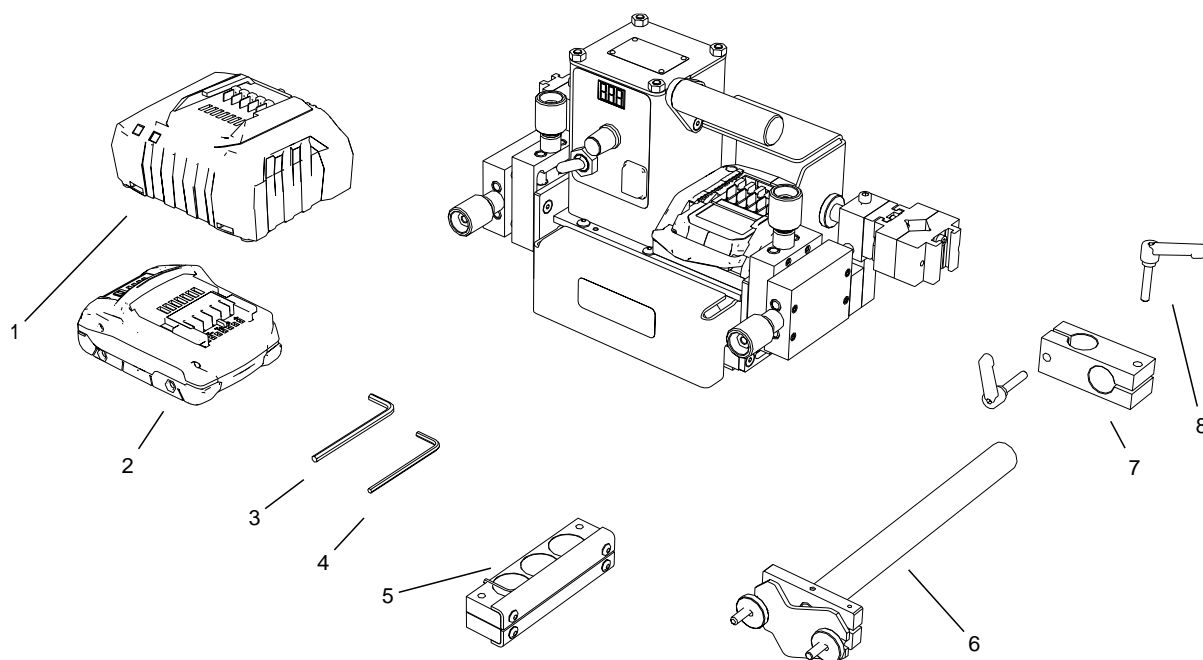

Lista części

Mini Spider

ul. Bażancja 43, 02-892 Warszawa

Tel.: (+48) 22 894 55 00

www.zalco.pl e-mail: serwis@zalco.pl

POZ.	KOD TOWARU	NAZWA TOWARU	ILOŚĆ
1	LDW-0738-10-00-30-0	Ładowarka akumulatorowa ASC 145 EU	1
2	AKM-0738-10-00-01-0	Akumulator LiHD 18V – 4.0 Ah Promotech	1
3	KLC-000007	Klucz trzpieniowy 6-kt. s=4	1
4	KLC-000006	Klucz trzpieniowy 6-kt. s=3	1
5	ZST-0655-09-00-00-0	Zestaw bloków magnesów	1
6	PDT-0526-21-00-00-0	Podtrzymka przewodów	1
7	KST-0466-43-04-00-0	Kostka zaciskowa	1
8	RKJ-000036	Rękojeść nastawna GN 300-45-M6-32-SW	2

POZ.	KOD TOWARU	NAZWA TOWARU	ILOŚĆ
1	WKR-000566	Wkręt do tworzywu 3x14	4
2	NKR-000017	Nakrętka 6-kt. M6	4
3	PKR-0735-02-04-00-0	Pokrywka	1
4	WSP-0735-02-03-00-0	Wspornik sterownika	4
5	RKJ-0735-02-02-01-0	Rączka kpl	1
6	NKR-000016	Nakrętka 6-kt. M5	2
7	WKR-000136	Wkręt z łb. stoż. z wgl. 6-kt. M5x16	8
8	TLJ-000110	Tulejka montażowa 6-kt. – M3x8	8
9	MDL-0735-80-01-00-0	Moduł sterownika	1

POZ.	KOD TOWARU	NAZWA TOWARU	ILOŚĆ
1	NKR-000017	Nakrętka 6-kt. M6	2
2	PDK-000021	Podkładka okrągła dokładna 6,4	2
3	PKT-0247-01-05-00-0	Pokrętło	2
4	SPR-000010	Sprężyna talerzowa 6,2x12,5x0	2
5	PDK-000020	Podkładka okrągła dokładna 6,4	4
6	TLJ-0247-01-04-00-0	Tuleja	2
7	WKR-000026	Wkręt docisk. z gn. 6-kt. i końc. pł. M5x8	8

POZ.	KOD TOWARU	NAZWA TOWARU	ILOŚĆ
1	NKR-000017	Nakrętka 6-kt. M6	2
2	PDK-000021	Podkładka okrągła dokładna 6,4	2
3	PKT-0247-01-05-00-0	Pokrętło	2
4	SPR-000012	Sprężyna talerzowa 8,2x16x0,6	2
5	TLJ-0247-01-04-00-0	Tuleja	2