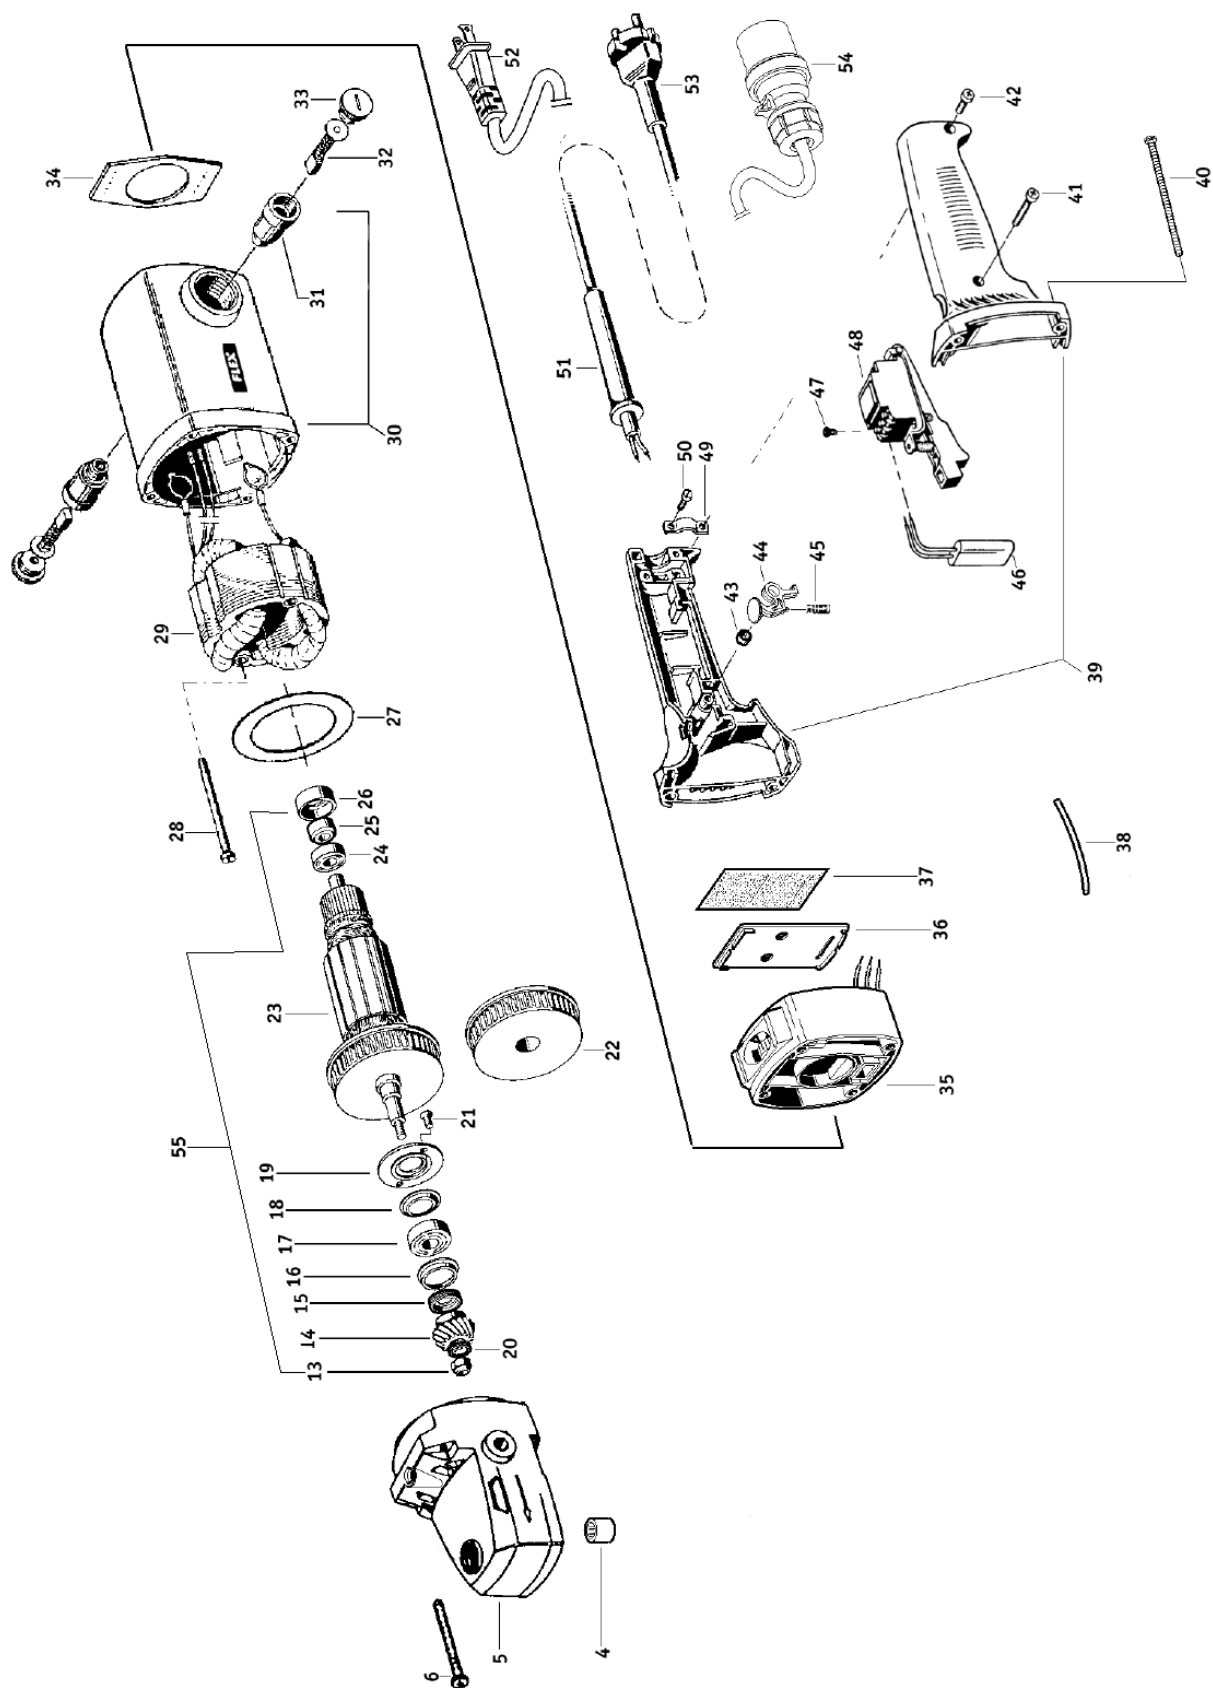

NPD-0680-00-00-00-0		Napęd 230V	
Poz.	Kod towaru	Nazwa towaru	liczba
4	LOZ-000133	Tuleja ślizgowa	1
5	KRP-0680-03-00-00-1	Korpus przekładni	1
6	SRB-000338	Śruba z łb. walc. z wgł. TX25 M5x45	4
13	NKR-000145	Nakrętka M8x1	1
14	KOL-000089	Koło zębate stożkowe MZ 1,5x12	1
15	DYS-000009	Dystans	1
16	USZ-000044	Uszczelnienie kpl.	1
17	LOZ-000135	Łożysko kulkowe zakryte 15x35x11	1
18	USZ-000045	Uszczelnienie	1
19	PKR-000051	Pokrywa	1
20	PDK-000189	Podkładka	1
21	WKR-000433	Wkręt z łb. stożk. z wgł. imbus. M5x16	2
22	WNT-000009	Wentylator	1
23	WRN-0680-06-00-00-0	Wirnik kpl. 230V	1
24	LOZ-000136	Łożysko 12x28x8	1
25	PRS-000292	Pierścień magnetyczny	1
26	LOZ-000137	Łożysko	1
27	OSL-000187	Ośłona stojana	1
28	SRB-000343	Śruba KT-KT 5x74	2
29	STN-0680-08-00-00-0	Stojan 230V	1
30	ZSP-0680-11-00-00-0	Obudowa stojana kpl.230V	1
31	SCT-000010	Szczotkotrzymacz 230V	2
32	SCZ-000030	Szczotka 230V	2
33	PKR-000046	Pokrywa szczotkotrzymacza	2
34	PKR-000047	Pokrywa rękojeści SB	1
35	MDL-0680-80-02-00-0	Zespół sterownika prędkości obrotowej 230V	1
36	PKR-000048	Pokrywa korpusu sterownika	1
37	PDK-000193	Podkładka izolacyjna	1
38	OSL-000189	Ośłona przewodów GF	1
39	RKJ-0680-99-03-00-0	Korpus rękojeści kpl.	1
40	SRB-000343	Śruba KT-KT 5x74	4
41	SRB-000344	Śruba KT-KT 4x30	1
42	SRB-000345	Śruba KT-KT 4x20	1
43	TLJ-000108	Tuleja blokady	1
44	BLD-000016	Blokada wyłącznika	1
45	SPR-000052	Sprężyna	1
46	KND-000138	Kondensator X2 0,22uF	1
47	SRB-000348	Śruba M3,5x7 DK4,1	1
48	WLC-000035	Wyłącznik	1
49	WSP-000059	Wspornik przewodu	1
50	SRB-000345	Śruba KT-KT 4x20	2
51	OSL-000191	Ośłona przewodu fi9	1
51	OSL-000192	Ośłona przewodu fi11	1