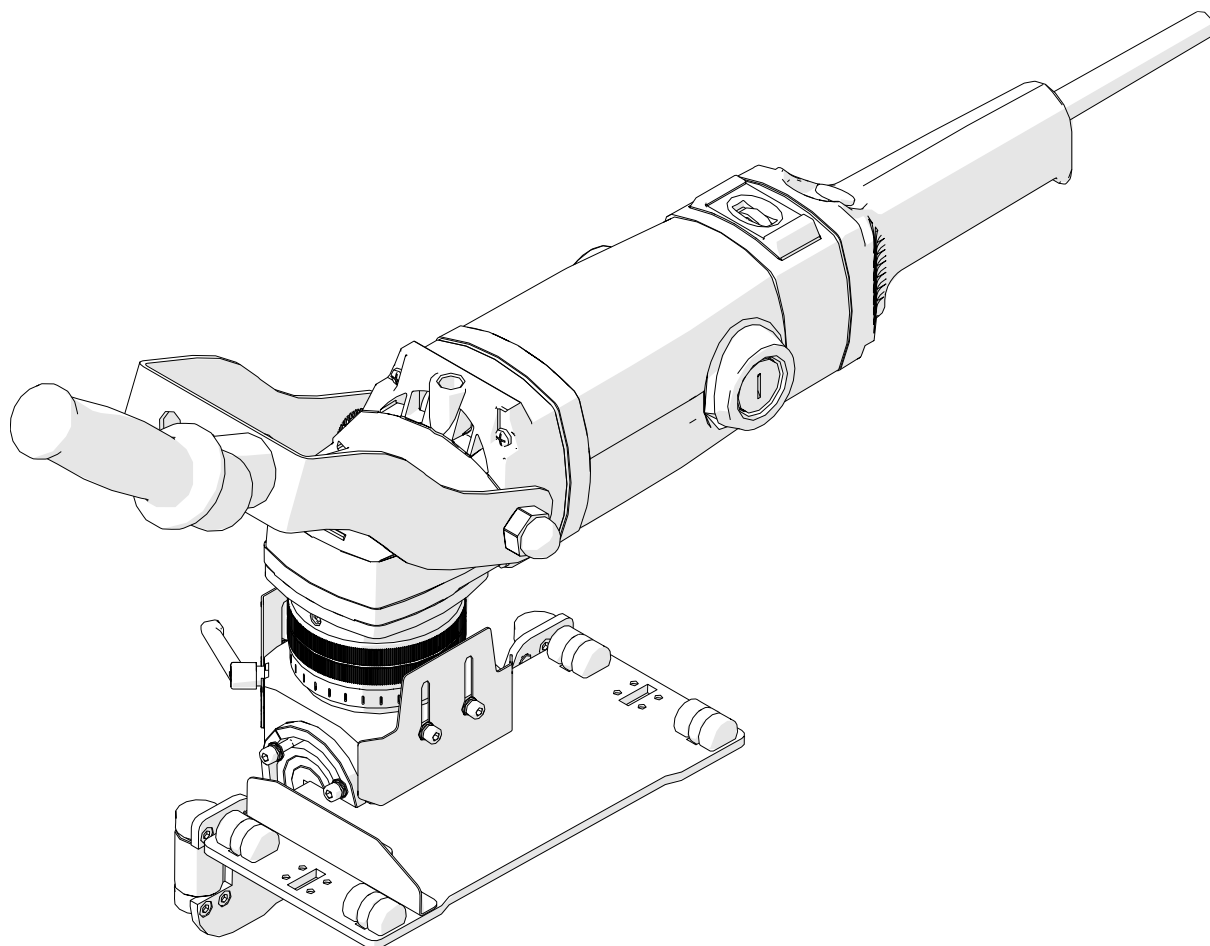

## LISTA CZĘŚCI

UKOSOWARKA DO KRAWĘDZI

**BM-25**

ul. Bażancja 43, 02-892 Warszawa

Tel.: (+48) 22 894 55 00

[www.zalco.pl](http://www.zalco.pl) e-mail: [serwis@zalco.pl](mailto:serwis@zalco.pl)

POZ.	KOD TOWARU	NAZWA TOWARU	ILOŚĆ
1	KLC-000004	Klucz trzpieniowy 6-kt. s=10	1
2	KLC-000007	Klucz trzpieniowy 6-kt. s=4	1
3	WBJ-000003	Wybijak	1
4	KLC-000097	Klucz płasko-oczkowy s=22	1
5	SMR-000005	Smar do wkrętów	1
6	OSL-0715-10-00-00-0	Ośłona 2 - 30 stopni	1
7	OSL-0715-09-00-00-0	Ośłona 2 - 45 stopni	1
8	SKR-000024	Skrzynka z tworzywa	1
9*	KLC-000094	Klucz trzpieniowy 15IP	1