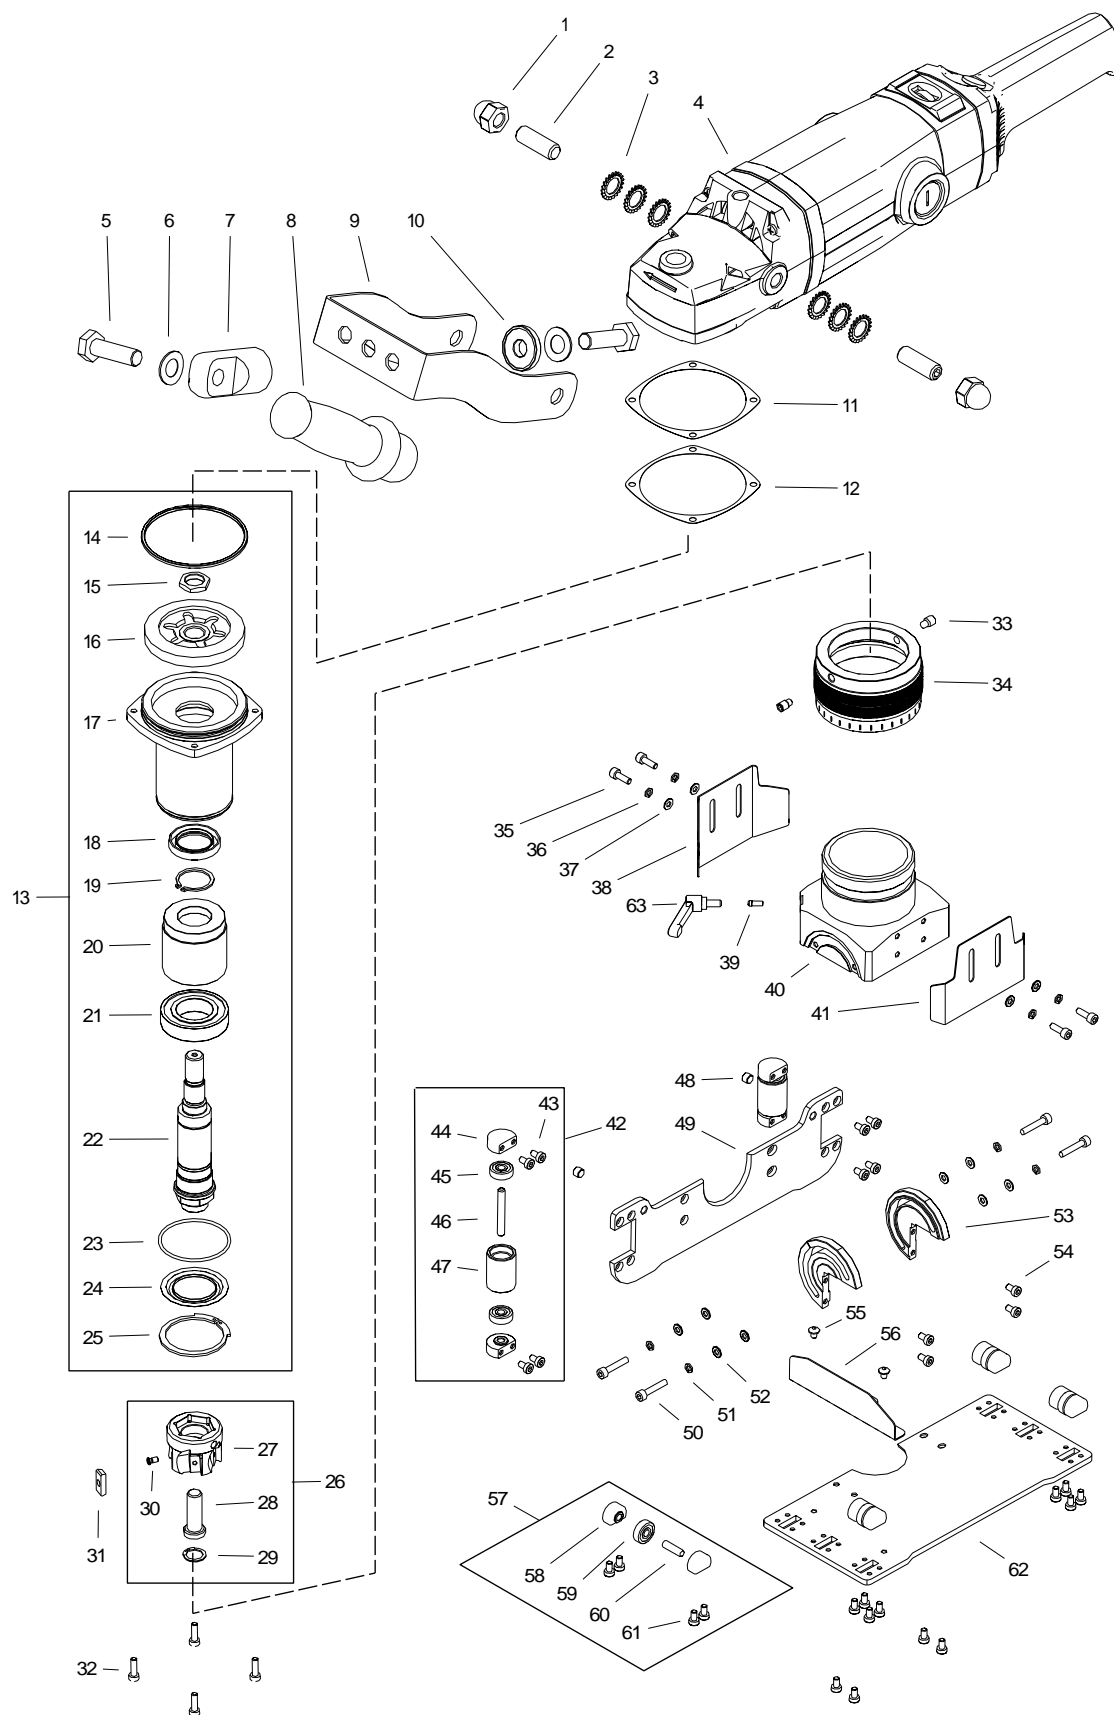

POZ.	KOD TOWARU	NAZWA TOWARU	ILOŚĆ
1	NKR-000219	Nakrętka kołpakowa M14	2
2	WKR-000574	Wkręt docisk. z gn. 6-kt. i końc. pł.M14x40	2
3	PDK-000304	Podkładka sprężysta ząbkowana zewnętrznie 15 A	6
4	NPD-0680-00-00-00-0	Napęd kpl. - 230V	1
5	SRB-000517	Śruba z łb. 6-kt. z gwintem na całej długości M14x1,5x45	2
6	PDK-000306	Podkładka sprężynująca B14	2
7	LCZ-0715-15-00-00-0	Łącznik rękojeści	1
8	RKJ-0715-14-00-00-0	Rękojeść	1
9	WSP-0715-17-00-00-0	Wspornik rękojeści	1
10	DCS-0715-16-00-00-0	Docisk łącznika rękojeści	1
11	PDK-000187	Podkładka dystansowa 0,2	1
12	PDK-000188	Podkładka dystansowa 0,3	1
13	ZSP-0715-01-00-00-0	Zespół wrzeciona	1
14	PRS-000286	Pierścień uszczelniający typu 'O'-R 80x3	1
15	NKR-0509-01-05-00-0	Nakrętka blokująca	1
16	KOL-0509-01-04-00-0	Koło zębate z=53	1
17	TLJ-0715-01-01-00-0	Tuleja prowadząca	1
18	PRS-000285	Pierścień uszczelniający 28x42x7	1
19	PRS-000019	Pierścień osadczy sprężynujący 28z	1
20	TLJ-0715-01-03-00-0	Tuleja wrzeciona	1
21	LOZ-000049	Łożysko kulkowe zakryte 30x55x13	1
22	WRZ-0715-01-02-00-0	Wrzeciono	1
23	PRS-000275	Pierścień uszczelniający typu 'O'-R 54x2,5	1
24	PRS-000342	Pierścień uszczelniający 35x55x2,5	1
25	PRS-000343	Pierścień osadczy sprężynujący 55w	1
26	GLW-0715-19-00-00-0	Głowica kpl	1
27	GLW-000052	Głowica frezarska	1
28	SRB-0715-19-01-00-0	Śruba głowicy	1
29	PRS-000381	Pierścień osadczy sprężynujący 18w	1
30	WKR-000577	Wkręt mocujący płytkę skrawającą	5
31	PLY-000756	Płytkę skrawającą	5
32	SRB-000083	Śruba z łb. z gn. 6-kt. M5x16	4
33	WKR-000315	Wkręt docisk. z gn. 6-kt. i czopem walc. M8x12	2
34	NKR-0715-03-00-00-0	Nakrętka zagłębienia	1
35	SRB-000081	Śruba z łb. z gn. 6-kt. M5x14	4
36	PDK-000044	Podkładka sprężysta 5,1	4
37	PDK-000018	Podkładka okrągła dokładna 5,3 A	4
38	OSL-0715-08-00-00-0	Oslona 1	1
39	TRZ-0715-18-00-00-0	Trzpień blokujący zagłębienie	1
40	KRP-0715-02-00-00-0	Korpus prowadnic	1
41	OSL-0715-07-00-00-0	Oslona 2	1
42	RLK-0715-11-00-00-0	Rolka pionowa kpl	2
43	SRB-000516	Śruba z łb. walc. niskim z gn. 6-kt M5x8	4
44	WSP-0715-11-01-00-0	Wspornik rolki pionowej	2
45	LOZ-000231	Łożysko kulkowe uszczelnione 6x19x6	2
46	KLK-000064	Kołek walcowy 6n6x45	1
47	RLK-0715-11-02-00-0	Rolka	1
48	WKR-000031	Wkręt docisk. z gn. 6-kt. i końc. pł.M8x6	2
49	PRW-0715-06-00-00-0	Prowadnica pionowa	1
50	SRB-000253	Śruba z łb. z gn. 6-kt. M5x25	4
51	PDK-000044	Podkładka sprężysta 5,1	4
52	PDK-000018	Podkładka okrągła dokładna 5,3	8