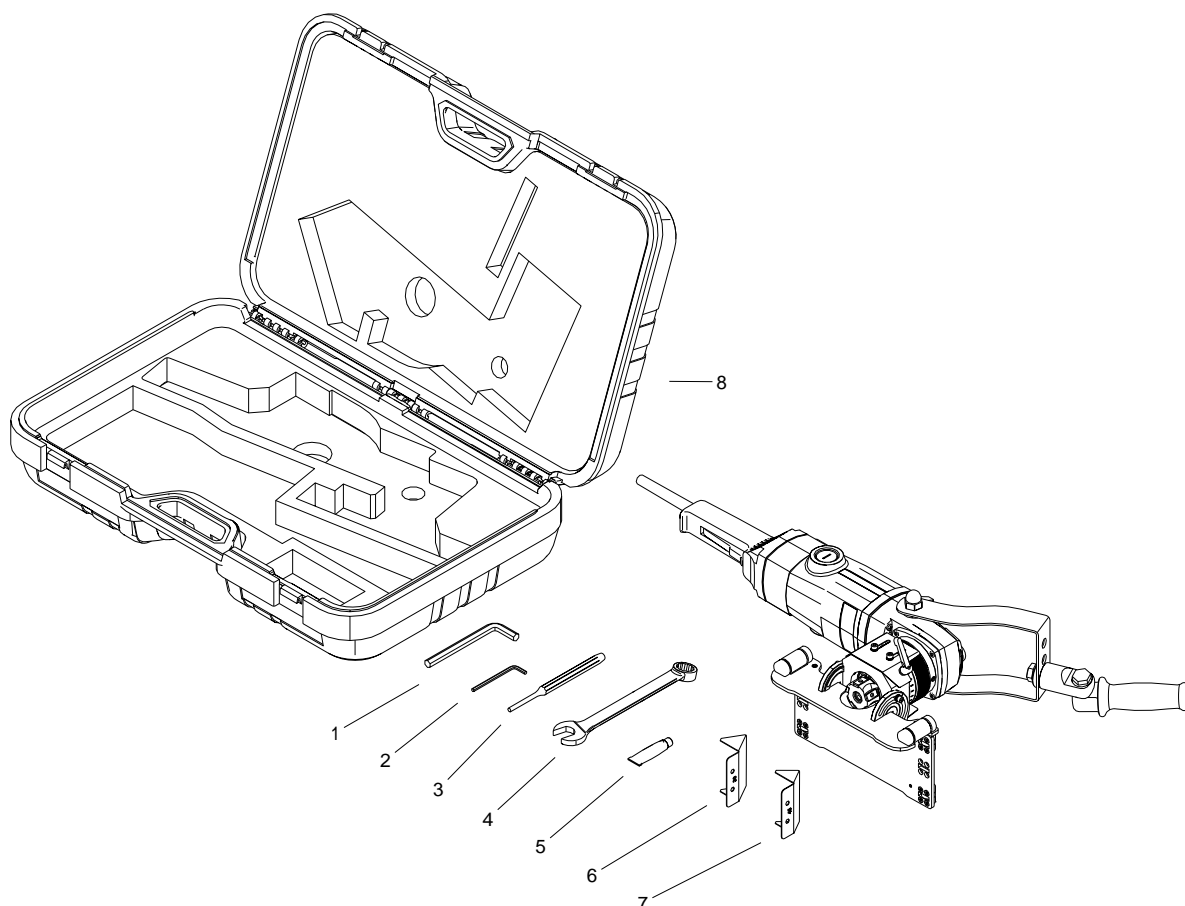

## LISTA CZĘŚCI

UKOSOWARKA DO KRAWĘDZI

**BM-25**

ul. Bażancja 43, 02-892 Warszawa

Tel.: (+48) 22 894 55 00

[www.zalco.pl](http://www.zalco.pl) e-mail: [serwis@zalco.pl](mailto:serwis@zalco.pl)

POZ.	KOD TOWARU	NAZWA TOWARU	ILOŚĆ
1	KLC-000004	Klucz trzpieniowy 6-kt. s=10	1
2	KLC-000007	Klucz trzpieniowy 6-kt. s=4	1
3	WBJ-000003	Wybijak	1
4	KLC-000097	Klucz płasko-oczkowy s=22	1
5	SMR-000005	Smar do wkrętów	1
6	OSL-0715-10-00-00-0	Ośłona 2 - 30 stopni	1
7	OSL-0715-09-00-00-0	Ośłona 2 - 45 stopni	1
8	SKR-000024	Skrzynka z tworzywa	1
9*	KLC-000094	Klucz trzpieniowy 15IP	1