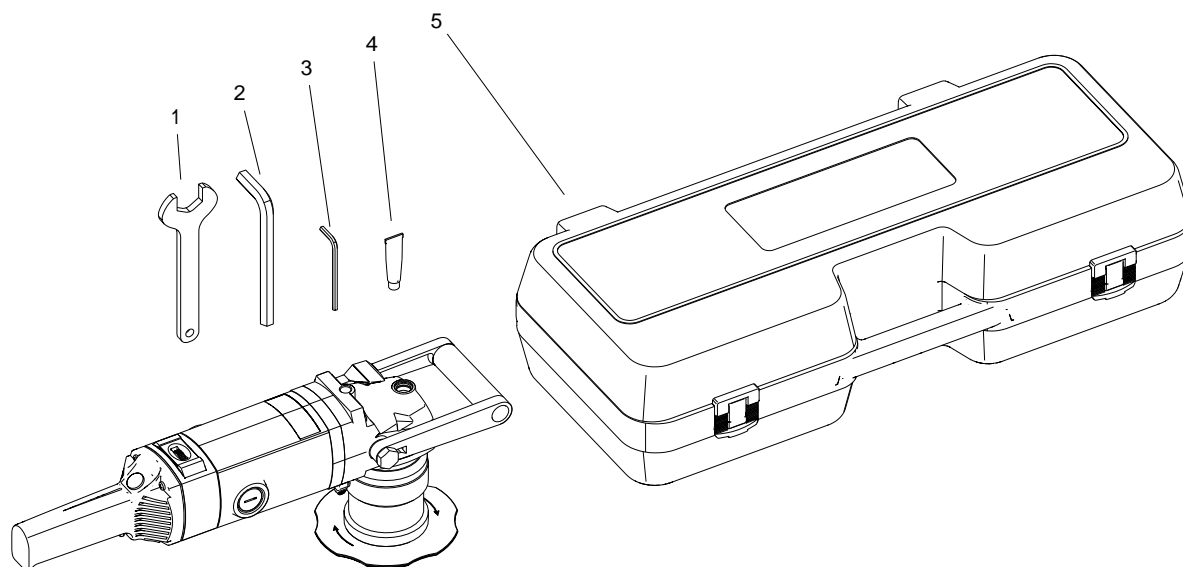

Lista części

UKOSOWARKA DO KRAWĘDZI

BM-18

ul. Bażancja 43, 02-892 Warszawa

Tel.: (+48) 22 894 55 00

www.zalco.pl e-mail: serwis@zalco.pl

Poz.	Kod towaru	Nazwa towaru	Ilość
1	KLC-0509-13-00-00-0	Klucz płaski s=32 specjalny	1
2	KLC-000029	Klucz trzpieniowy 6-kt. s=14	1
3	KLC-000008	Klucz trzpieniowy 6-kt. s=5	1
4	SMR-000005	Smar do wkrętów 5 g	1
5	SKR-0670-99-00-00-0	Skrzynka kpl - serwisowy	1
-	GLW-0640-30-02-00-0	Głowica frezarska 30° kpl - opcja	1
-	GLW-0640-30-04-00-0	Głowica frezarska 45° kpl - opcja	1
-	GLW-0640-30-07-00-0	Głowica frezarska 60° kpl - opcja	1
-	GLW-0640-30-06-00-0	Głowica frezarska 55° kpl - opcja	1
-	GLW-0640-30-03-00-0	Głowica frezarska 37,5° kpl - opcja	1
-	GLW-0640-30-01-00-0	Głowica frezarska 22,5° kpl - opcja	1
-	GLW-0640-30-05-00-0	Głowica frezarska 50° kpl - opcja	1
-	GLW-0640-30-34-00-0	Głowica frezarska do promieni kpl - opcja	1
-	PLY-000395	Płytki skrawające do ukosowania - opcja	5
-	PLY-000195	Płytki skrawające do ukosowania aluminium - opcja	5
-	SRB-000290	Śruba mocująca płytkę do ukosowania - opcja	5
-	PLY-000737	Płytki skrawające R2 - opcja	4
-	PLY-000738	Płytki skrawające R3 - opcja	4
-	PLY-000739	Płytki skrawające R4 - opcja	4
-	PLY-000740	Płytki skrawające R5 - opcja	4
-	SRB-000289	Śruba mocująca płytkę do zaokrąglania - opcja	4

Poz.	Kod towaru	Nazwa towaru	Ilość
1	TLJ-0670-04-00-02-0	Tuleja przesuwna	1
2	PRW-0670-03-00-00-0	Prowadnica	1
3	TLJ-0509-01-01-00-1	Tuleja prowadząca kpl.	1
5	WRZ-0670-01-02-00-0	Wrzeciono	1
6	TLJ-0509-01-03-00-0	Tuleja wrzeciona	1
7	KOL-0509-01-04-00-0	Koło zębate z=53 - modyfikacja	1
8	NKR-0509-01-05-00-0	Nakrętka blokująca	1