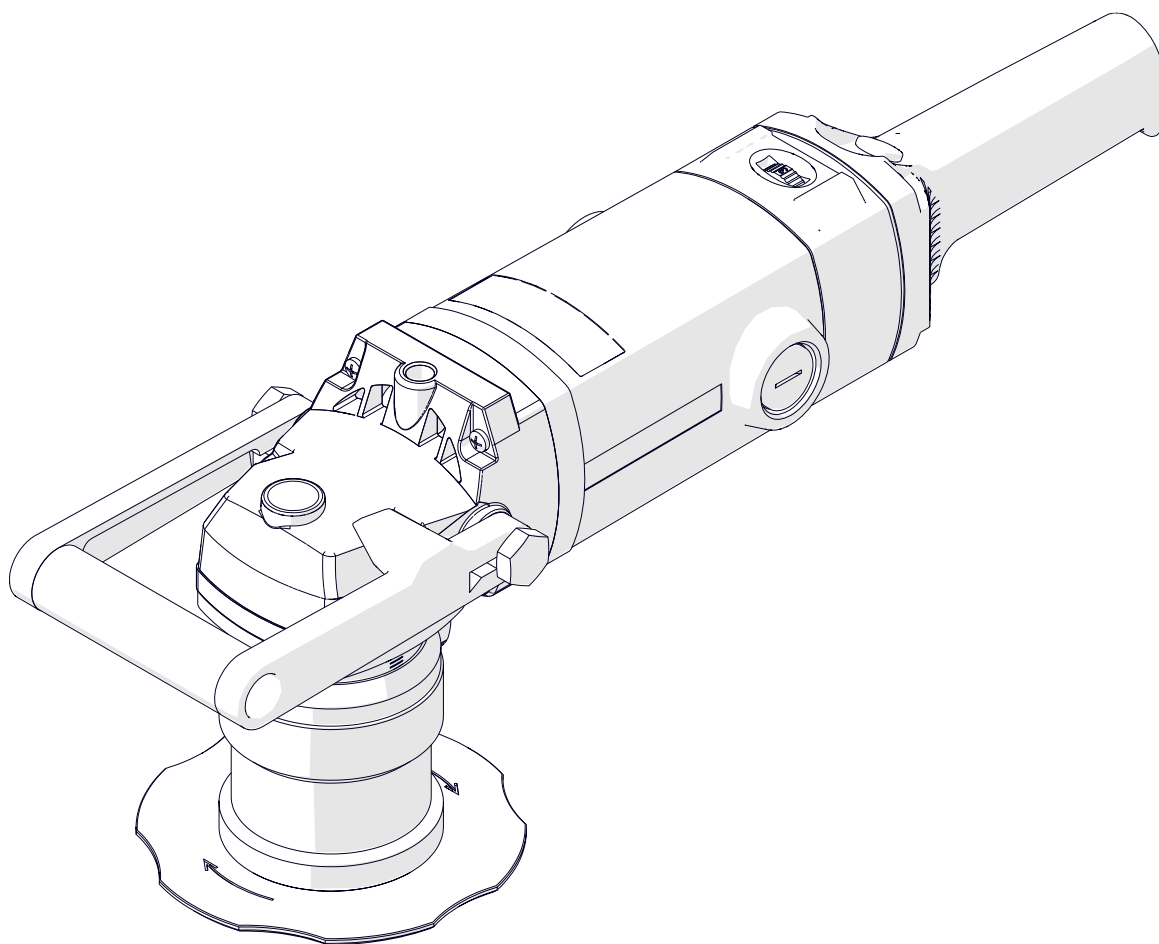

Lista części

UKOSOWARKA DO KRAWĘDZI

BM-18

ul. Bażancja 43, 02-892 Warszawa

Tel.: (+48) 22 894 55 00

www.zalco.pl e-mail: serwis@zalco.pl

Poz.	Kod towaru	Nazwa towaru	Ilość
1	KLC-0509-13-00-00-0	Klucz płaski s=32 specjalny	1
2	KLC-000029	Klucz trzpieniowy 6-kt. s=14	1
3	KLC-000008	Klucz trzpieniowy 6-kt. s=5	1
4	SMR-000005	Smar do wkrętów 5 g	1
5	SKR-0670-99-00-00-0	Skrzynka kpl - serwisowy	1
-	GLW-0640-30-02-00-0	Głowica frezarska 30° kpl - opcja	1
-	GLW-0640-30-04-00-0	Głowica frezarska 45° kpl - opcja	1
-	GLW-0640-30-07-00-0	Głowica frezarska 60° kpl - opcja	1
-	GLW-0640-30-06-00-0	Głowica frezarska 55° kpl - opcja	1
-	GLW-0640-30-03-00-0	Głowica frezarska 37,5° kpl - opcja	1
-	GLW-0640-30-01-00-0	Głowica frezarska 22,5° kpl - opcja	1
-	GLW-0640-30-05-00-0	Głowica frezarska 50° kpl - opcja	1
-	GLW-0640-30-34-00-0	Głowica frezarska do promieni kpl - opcja	1
-	PLY-000395	Płytki skrawające do ukosowania - opcja	5
-	PLY-000195	Płytki skrawające do ukosowania aluminium - opcja	5
-	SRB-000290	Śruba mocująca płytkę do ukosowania - opcja	5
-	PLY-000737	Płytki skrawające R2 - opcja	4
-	PLY-000738	Płytki skrawające R3 - opcja	4
-	PLY-000739	Płytki skrawające R4 - opcja	4
-	PLY-000740	Płytki skrawające R5 - opcja	4
-	SRB-000289	Śruba mocująca płytkę do zaokrąglania - opcja	4

Poz.	Kod towaru	Nazwa towaru	Ilość
1	TLJ-0670-04-00-02-0	Tuleja przesuwna	1
2	PRW-0670-03-00-00-0	Prowadnica	1
3	TLJ-0509-01-01-00-1	Tuleja prowadząca kpl.	1
5	WRZ-0670-01-02-00-0	Wrzeciono	1
6	TLJ-0509-01-03-00-0	Tuleja wrzeciona	1
7	KOL-0509-01-04-00-0	Koło zębate z=53 - modyfikacja	1
8	NKR-0509-01-05-00-0	Nakrętka blokująca	1