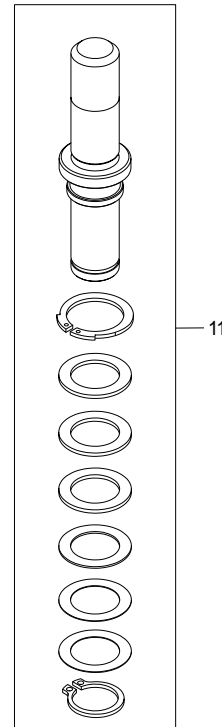

Poz.	Kod towaru	Nazwa towaru	Ilość
9	OSL-0509-01-06-00-0	Ośłona łożyska	1
10	PDK-000187	Podkładka dystansowa 0,2	1
11	PDK-000188	Podkładka dystansowa 0,3	1
12	NPD-0680-00-00-00-0	Napęd 230V	1
13	PRS-000019	Pierścień osadczy sprężynujący 28z	1
15	PRS-000285	Pierścień uszczelniający typu 'A' 28x42x7	1
16	PRS-000286	Pierścień uszczelniający typu 'O'-R 80x3	1
17	PRS-000274	Pierścień uszczelniający typu 'O'-R 72x3	1
18	PKT-000060	Pokrętło miniwing M5x15	1
19	WKR-000539	Wkręt z łb. stoż. z gniazdem sześciokarbowym M5x12	3
20	WPS-000010	Wpust pryzmatyczny A 5x5x14	1
21	LOZ-000174	Łożysko kulkowe 30x55x13	1
22	SRB-000086	Śruba z łb. z gn. 6-kt. M5x20	4
23	PRS-000021	Pierścień osadczy sprężynujący 30z	1
24	PRS-000033	Pierścień osadczy sprężynujący 55w	1