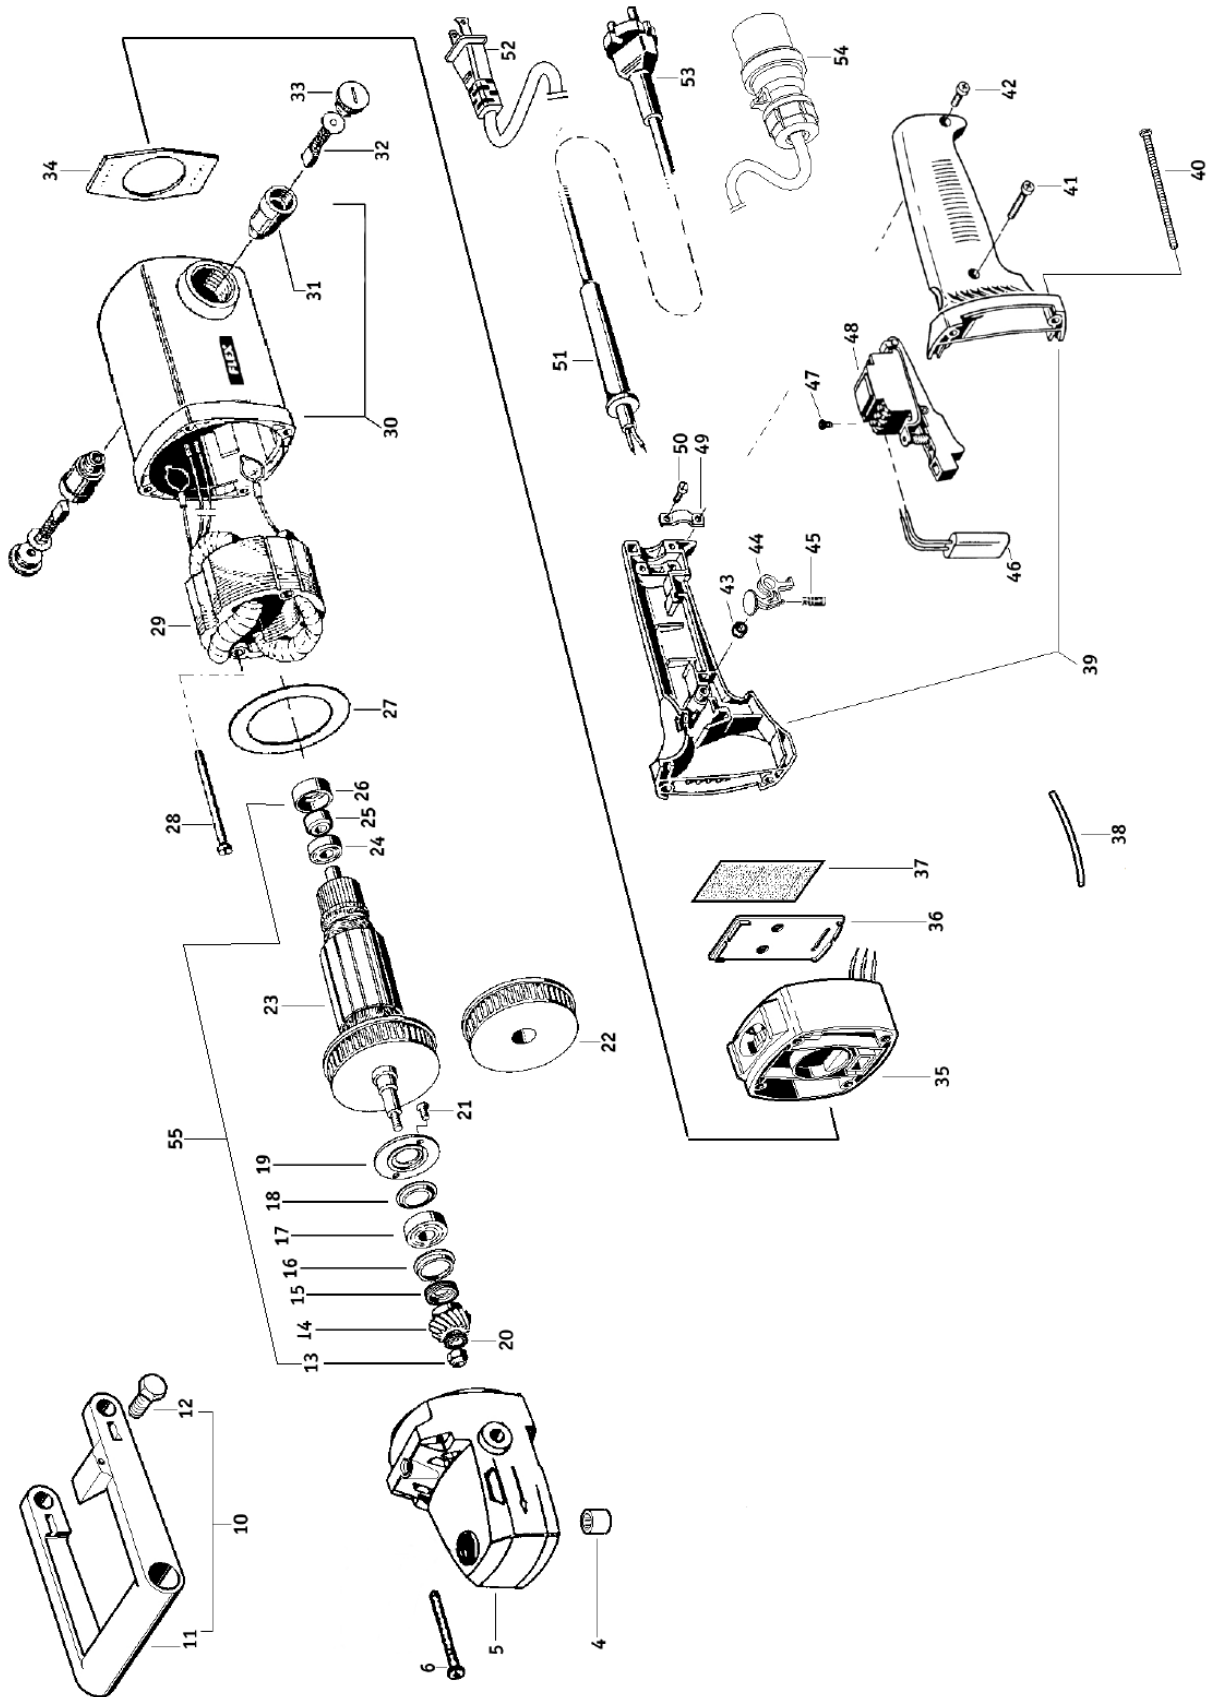

Poz.	Kod towaru	Nazwa towaru	Ilość
1	GLW-000038	Głowica frezarska 22,5°	1
1	GLW-000034	Głowica frezarska 30°	1
1	GLW-000036	Głowica frezarska 37,5°	1
1	GLW-000035	Głowica frezarska 45°	1
1	GLW-000039	Głowica frezarska 50°	1
1	GLW-000040	Głowica frezarska 55°	1
1	GLW-000041	Głowica frezarska 60°	1
1	GLW-000042	Głowica frezarska do promieni	1
2	SWR-0640-05-02-00-0	Sworzeń rolki	1
3	PRS-000381	Pierścień osadczy sprężynujący 18w	1
4	PDK-000164	Podkładka dystansowa 12x18x1	3
5	PDK-000178	Podkładka dystansowa 12x18x0,2	2
6	RLK-0640-05-01-00-0	Rolka	1
7	LOZ-000038	Łożysko kulkowe zakryte 12x28x8	2
8	PRS-000018	Pierścień osadczy sprężynujący 28w	1
9	PDK-000218	Podkładka dystansowa 12x18x0,5	1
10	PRS-000003	Pierścień osadczy sprężynujący 12z	1
11	SWR-0640-99-01-00-0	Sworzeń rolki - serwisowy	1
12	RLK-0640-99-02-00-0	Rolka do skosów - serwisowy	1
13	RLK-0640-99-03-00-0	Rolka do promieni - serwisowy	1
14	RLK-0640-05-03-00-0	Rolka do promieni	1