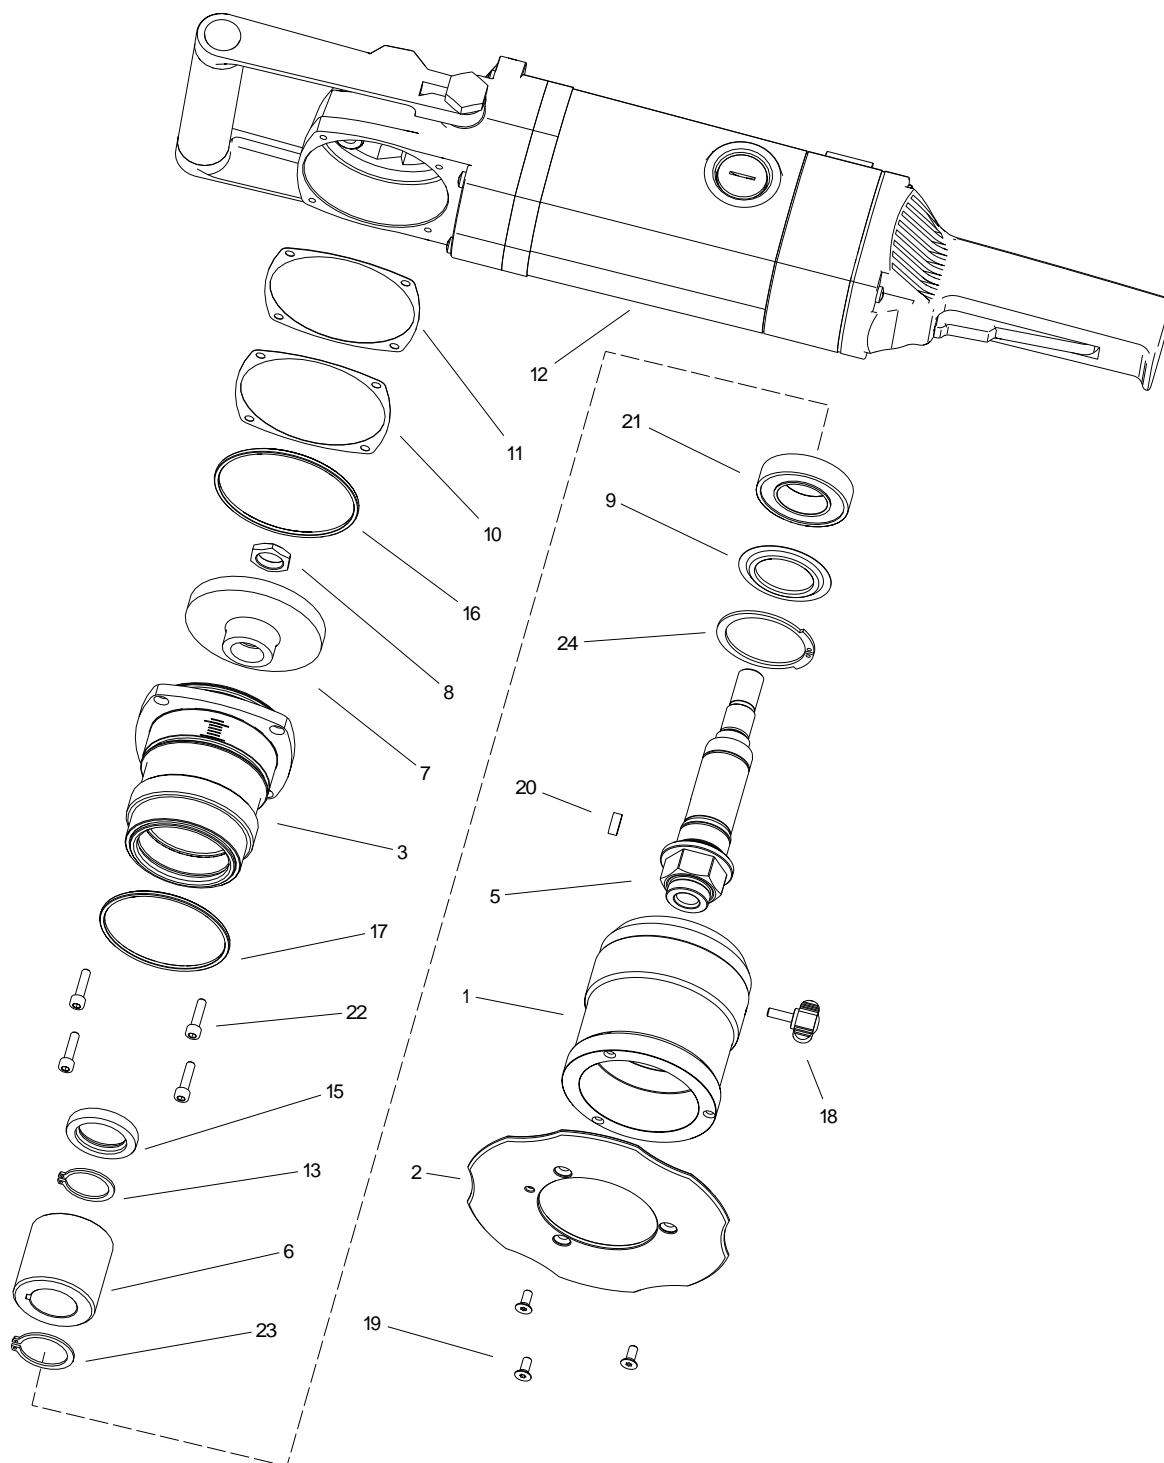

Lista części

UKOSOWARKA DO KRAWĘDZI

BM-18

ul. Bażancja 43, 02-892 Warszawa

Tel.: (+48) 22 894 55 00

www.zalco.pl e-mail: serwis@zalco.pl

Poz.	Kod towaru	Nazwa towaru	Ilość
1	KLC-0509-13-00-00-0	Klucz płaski s=32 specjalny	1
2	KLC-000029	Klucz trzpieniowy 6-kt. s=14	1
3	KLC-000008	Klucz trzpieniowy 6-kt. s=5	1
4	SMR-000005	Smar do wkrętów 5 g	1
5	SKR-0670-99-00-00-0	Skrzynka kpl - serwisowy	1
-	GLW-0640-30-02-00-0	Głowica frezarska 30° kpl - opcja	1
-	GLW-0640-30-04-00-0	Głowica frezarska 45° kpl - opcja	1
-	GLW-0640-30-07-00-0	Głowica frezarska 60° kpl - opcja	1
-	GLW-0640-30-06-00-0	Głowica frezarska 55° kpl - opcja	1
-	GLW-0640-30-03-00-0	Głowica frezarska 37,5° kpl - opcja	1
-	GLW-0640-30-01-00-0	Głowica frezarska 22,5° kpl - opcja	1
-	GLW-0640-30-05-00-0	Głowica frezarska 50° kpl - opcja	1
-	GLW-0640-30-34-00-0	Głowica frezarska do promieni kpl - opcja	1
-	PLY-000395	Płytki skrawające do ukosowania - opcja	5
-	PLY-000195	Płytki skrawające do ukosowania aluminium - opcja	5
-	SRB-000290	Śruba mocująca płytkę do ukosowania - opcja	5
-	PLY-000737	Płytki skrawające R2 - opcja	4
-	PLY-000738	Płytki skrawające R3 - opcja	4
-	PLY-000739	Płytki skrawające R4 - opcja	4
-	PLY-000740	Płytki skrawające R5 - opcja	4
-	SRB-000289	Śruba mocująca płytkę do zaokrąglania - opcja	4

Poz.	Kod towaru	Nazwa towaru	Ilość
1	TLJ-0670-04-00-02-0	Tuleja przesuwna	1
2	PRW-0670-03-00-00-0	Prowadnica	1
3	TLJ-0509-01-01-00-1	Tuleja prowadząca kpl.	1
5	WRZ-0670-01-02-00-0	Wrzeciono	1
6	TLJ-0509-01-03-00-0	Tuleja wrzeciona	1
7	KOL-0509-01-04-00-0	Koło zębate z=53 - modyfikacja	1
8	NKR-0509-01-05-00-0	Nakrętka blokująca	1