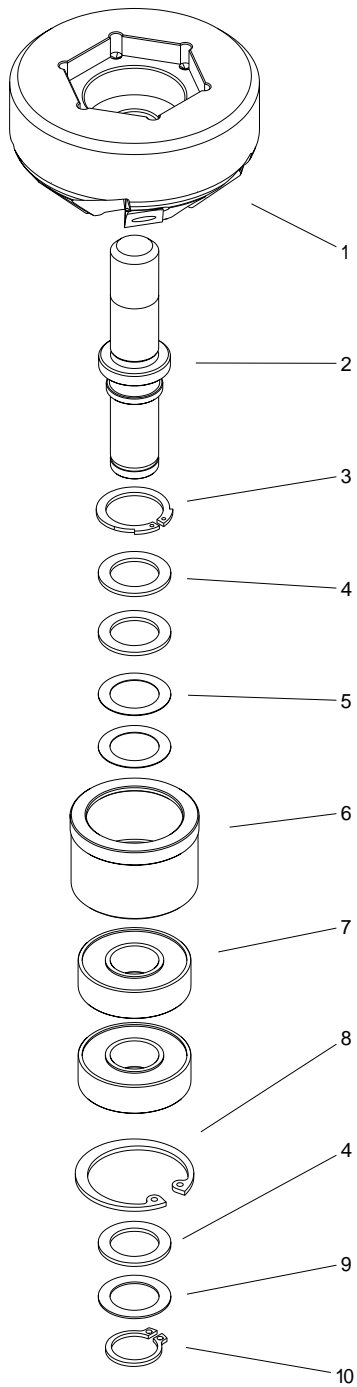

Poz.	Kod towaru	Nazwa towaru	Ilość
9	OSL-0509-01-06-00-0	Ośłona łożyska	1
10	PDK-000187	Podkładka dystansowa 0,2	1
11	PDK-000188	Podkładka dystansowa 0,3	1
12	NPD-0680-00-00-00-0	Napęd 230V	1
13	PRS-000019	Pierścień osadczy sprężynujący 28z	1
15	PRS-000285	Pierścień uszczelniający typu 'A' 28x42x7	1
16	PRS-000286	Pierścień uszczelniający typu 'O'-R 80x3	1
17	PRS-000274	Pierścień uszczelniający typu 'O'-R 72x3	1
18	PKT-000060	Pokrętło miniwing M5x15	1
19	WKR-000539	Wkręt z łb. stoż. z gniazdem sześciokarbowym M5x12	3
20	WPS-000010	Wpust pryzmatyczny A 5x5x14	1
21	LOZ-000174	Łożysko kulkowe 30x55x13	1
22	SRB-000086	Śruba z łb. z gn. 6-kt. M5x20	4
23	PRS-000021	Pierścień osadczy sprężynujący 30z	1
24	PRS-000033	Pierścień osadczy sprężynujący 55w	1