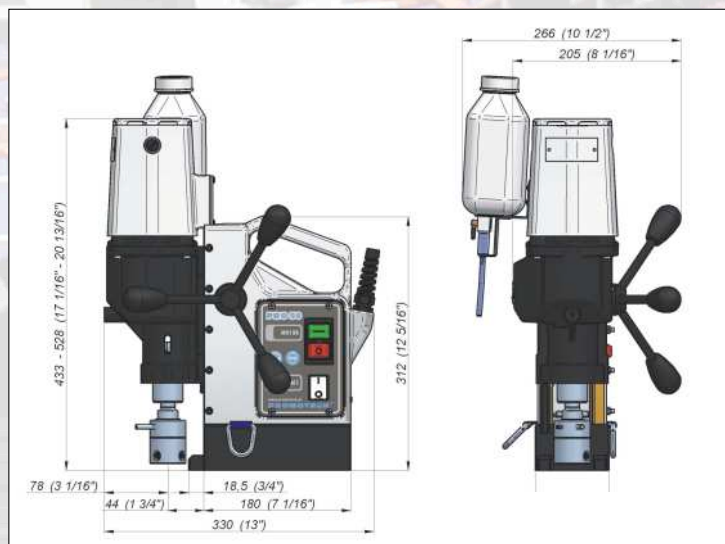

### DANE TECHNICZNE PRO 50

<b>Moc</b>	1200 W
<b>Zasilanie</b>	220 V - 240 V / 50 Hz
<b>Wrzeciono</b>	stożek Morse'a nr 2
<b>Prędkość obrotowa</b>	210, 420 obr / min
<b>Średnica wiercenia frezem</b>	max. 50 mm
<b>Głębokość wiercenia frezem</b>	max. 50 mm
<b>Średnica wiercenia wiertłem</b>	max. 23 mm
<b>Siła przylegania stopy</b>	11800 N
<b>System autodiagnostyki siły przylegania</b>	TAK
<b>Wymiary podstawy</b>	90 x 180 x 57 mm
<b>Skok roboczy</b>	91 mm
<b>Grubość blachy</b>	min. 8 mm
<b>Masa</b>	16,9 kg